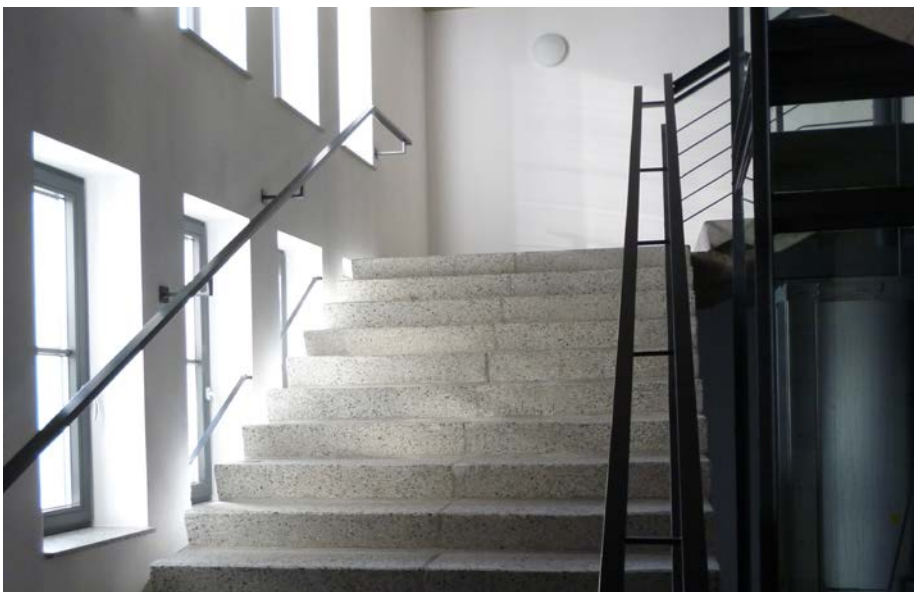

Februar 2015